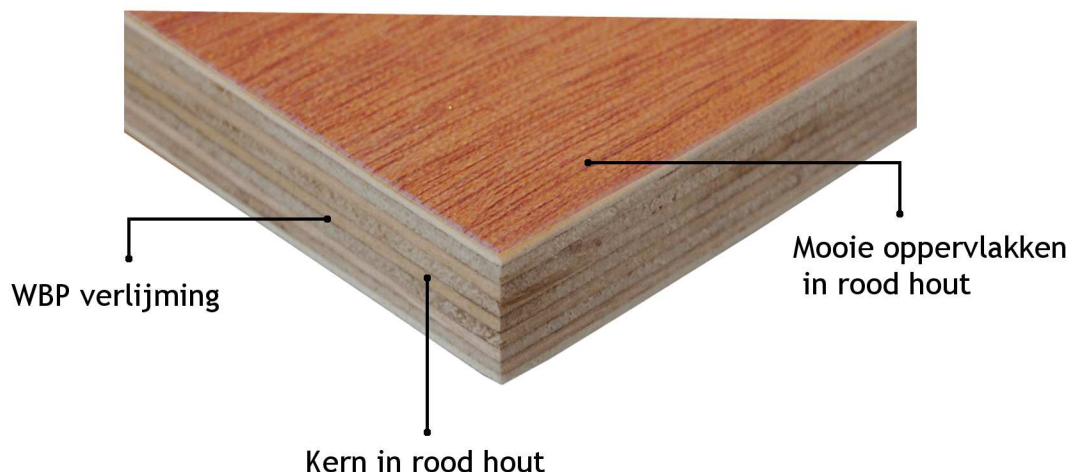

" multiplex is onze specialiteit "

INDOPLUS

Kern in rood hout
Oppervlakken in rood hout in BB/CC kwaliteit
WBP verlijming
Certificaat CE2+

Diktes	3,6 mm	9 mm	12 mm	15 mm	18 mm	21 mm
2500 x 1220 mm	✓	✓	✓	✓	✓	✓
Aantal platen/ pak (indicatief)	165	65	50	40	33	28
3100 x 1530 mm	✓	✓	✓	✓	✓	✓
Aantal platen/ pak (indicatief)	165	65	50	40	33	28
Aantal lagen	3	7	9	11	13	13

Gebruik: Voor uiteenlopende toepassingen, zowel binnen als buiten, als sterkte een belangrijke factor is.

Voordelen: Mooie rode oppervlakken
Vlakke en stabiele platen