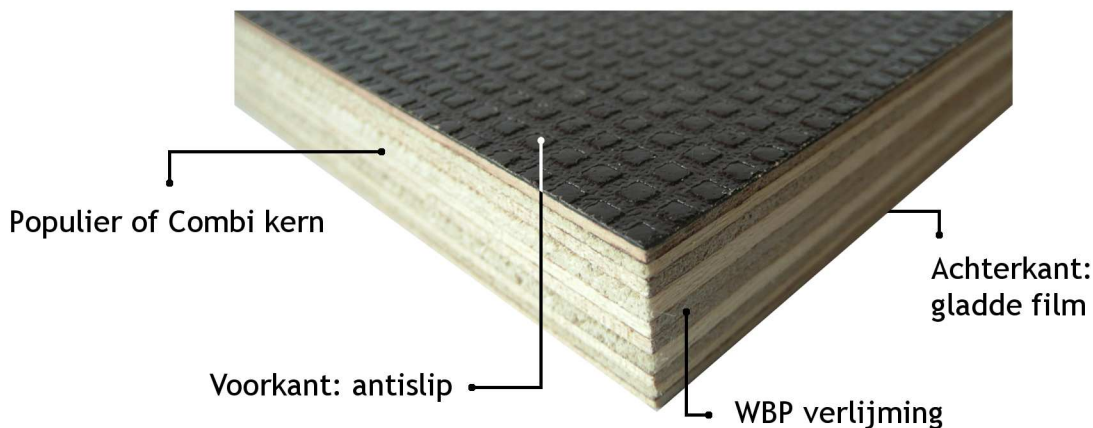

" multiplex is onze specialiteit "