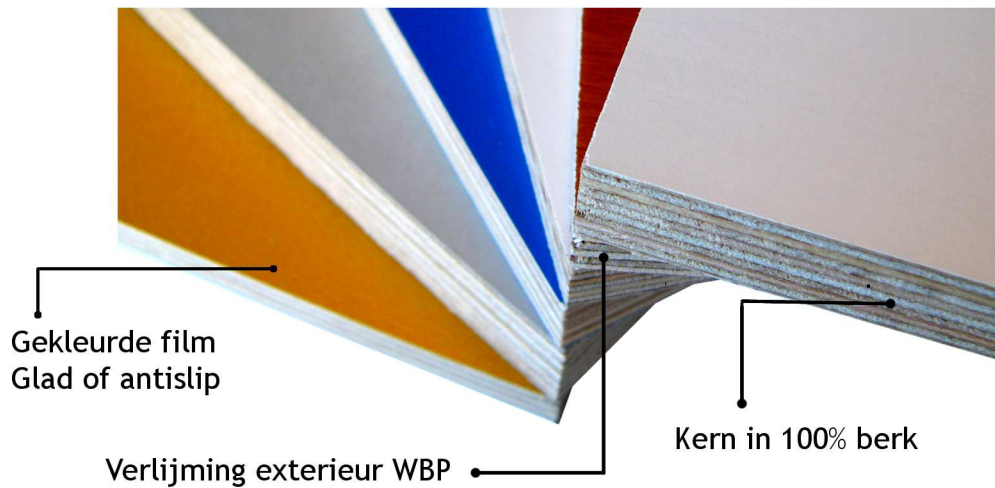

" multiplex is onze specialiteit "

COLORFILM

COLORFILM

Kern in 100% berk
 Gekleurde gladde kanten of antislip
 Zijkanten zijn behandeld met watervaste verf
 Verlijming WBP

Diktes	4mm	6,5mm	9mm	12mm	15mm	18mm	21mm
2500 x 1250 mm	✓	✓	✓	✓	✓	✓	✓
Aantal platen/ pak (indicatief)	100	60	70	50	40	35	30
3000 x 1500 mm	✓	✓	✓	✓	✓	✓	✓
Aantal platen/ pak (indicatief)	100	60	44	33	26	22	19
Aantal lagen	5	5	7	9	11	13	15

Gebruik:

Colorfilm is bestemd voor o.a (gesloten) aanhangwagens, interieur design, reclame, buitenspeeltuigen.
 Verschillende kleuren mogelijk voor diverse toepassingen.

Voordelen:

Hoge dichtheid: ca. 700 kg/m³
 Perfecte afwerking