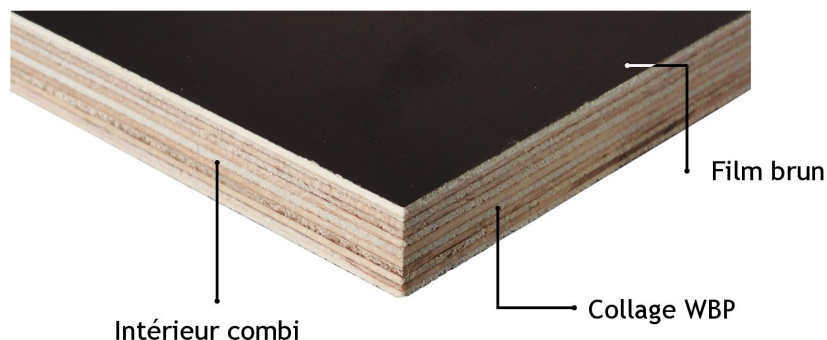

" L'expérience du contreplaqué "

DURAFILM

DURAFILM Intérieur combi (peuplier/eucalyptus)
 Film Dynea brun 120 gr/m²
 Surfaces de qualité A/A
 Collage WBP

Epaisseur	12 mm	15 mm	18 mm	21 mm
2500 x 1250 mm	✓	✓	✓	✓
Collisage (indicatif)	50	40	35	30
Nombre de plis	9	11	13	15

Emplois principaux: Pour des travaux ou le filmé bon marché Chinois n'est pas suffisant mais ou le tout bouleau Russe est de qualité supérieur et donc trop cher.

Atouts: L'intérieur est de bonne qualité et peut être facilement coupé à la dimension (chants protégés à la peinture hydrofuge)
 A cause de l'Eucalyptus le panneau est légèrement plus fort.