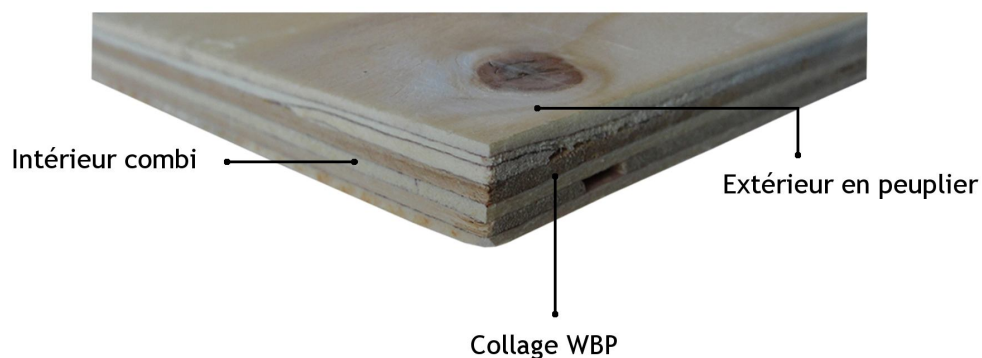

" L'expérience du contreplaqué "

COMBIPACK

COMBIPACK Combi peuplier/ eucalyptus
 Surface de qualité C+/C
 Construit en 3 pièces "cross grain"
 Collage WBP

Epaisseur	9 mm	12 mm	15 mm	18 mm
2440 x 1220 mm	✓	✓	✓	✓
Nombre de plis	5	7	9	11
Collisage (indicatif)	115	87	66	55

Emplois principaux: Combipack est un panneau d'emballage fait d'un combi de plantation de peuplier et d'eucalyptus
 A cause de l'eucalyptus le panneau est plus fort que l'Ecolopack

Atouts: panneau stable même en épaisseur.
 découpes faciles 9mm (plussieurs panneaux)